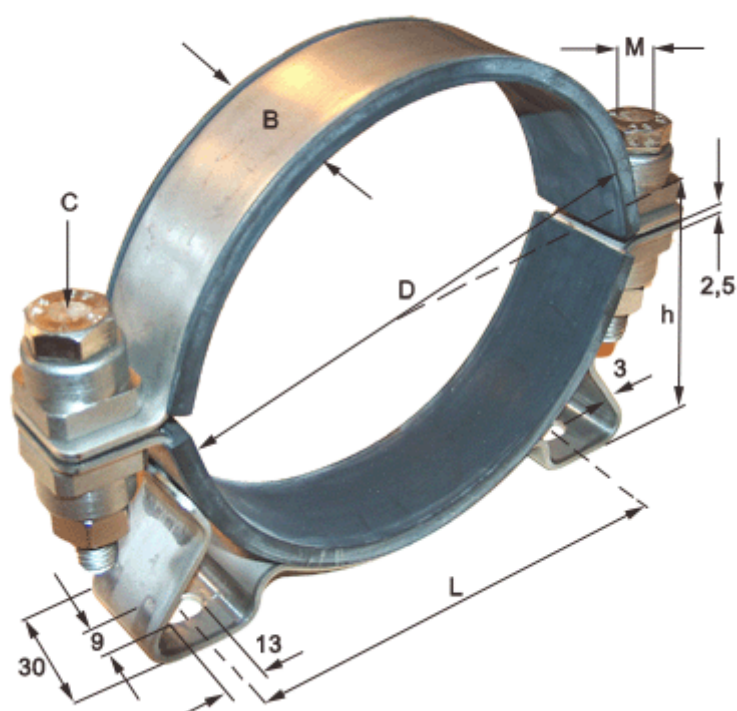

Varenummer: 021816025315
Beskrivelse: Norma holdebånd med konsol og gummi
SPGU 6025. 315/30 SK

Mål

Bredde B	= 30
C (Skruetype)	= SK skrue med sekskanthoved
Diameter D	= 315
h	= 166
L	= 280